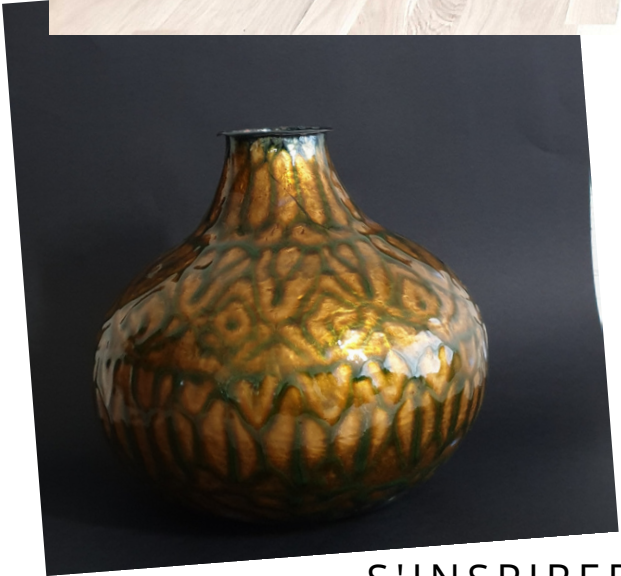

S'INSPIRER ... REVALORISER