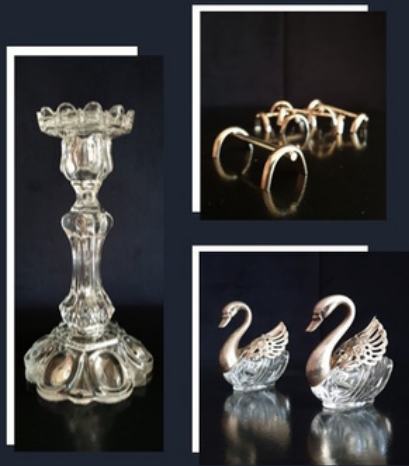

écume

Jeu de contraste pour un espace voluptueux avec lin, métal et transparence sur fond bleu profond.

Mur de dalles velours bleu nuit sur-mesure.

Console en acajou sur pieds en épingle métal, réalisée à partir d'une armoire 1950.

Objets sentimentaux, de récup' et de seconde vie pour la luminosité.